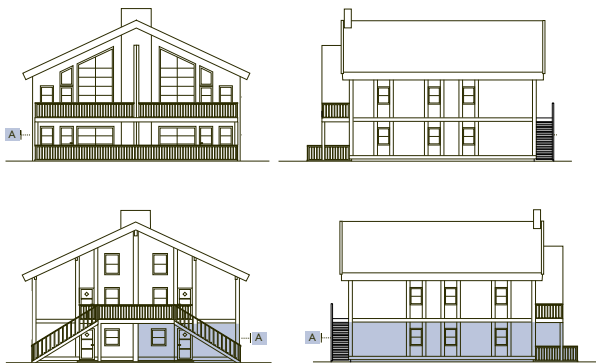

# 1. ETG

BRA	66,8 m <sup>2</sup>
Rom	4-roms
Bod	4,6 m <sup>2</sup>
Terrasse	19,2 m <sup>2</sup>

A

## 4 - ROMS LEILIGHET

En lettstelt leilighet med alt på ett plan i 1. etasje.

Inneholder gang, teknisk rom/bod, bad/wc, 3 soverom, åpen stue/kjøkken med utgang til terrasse.